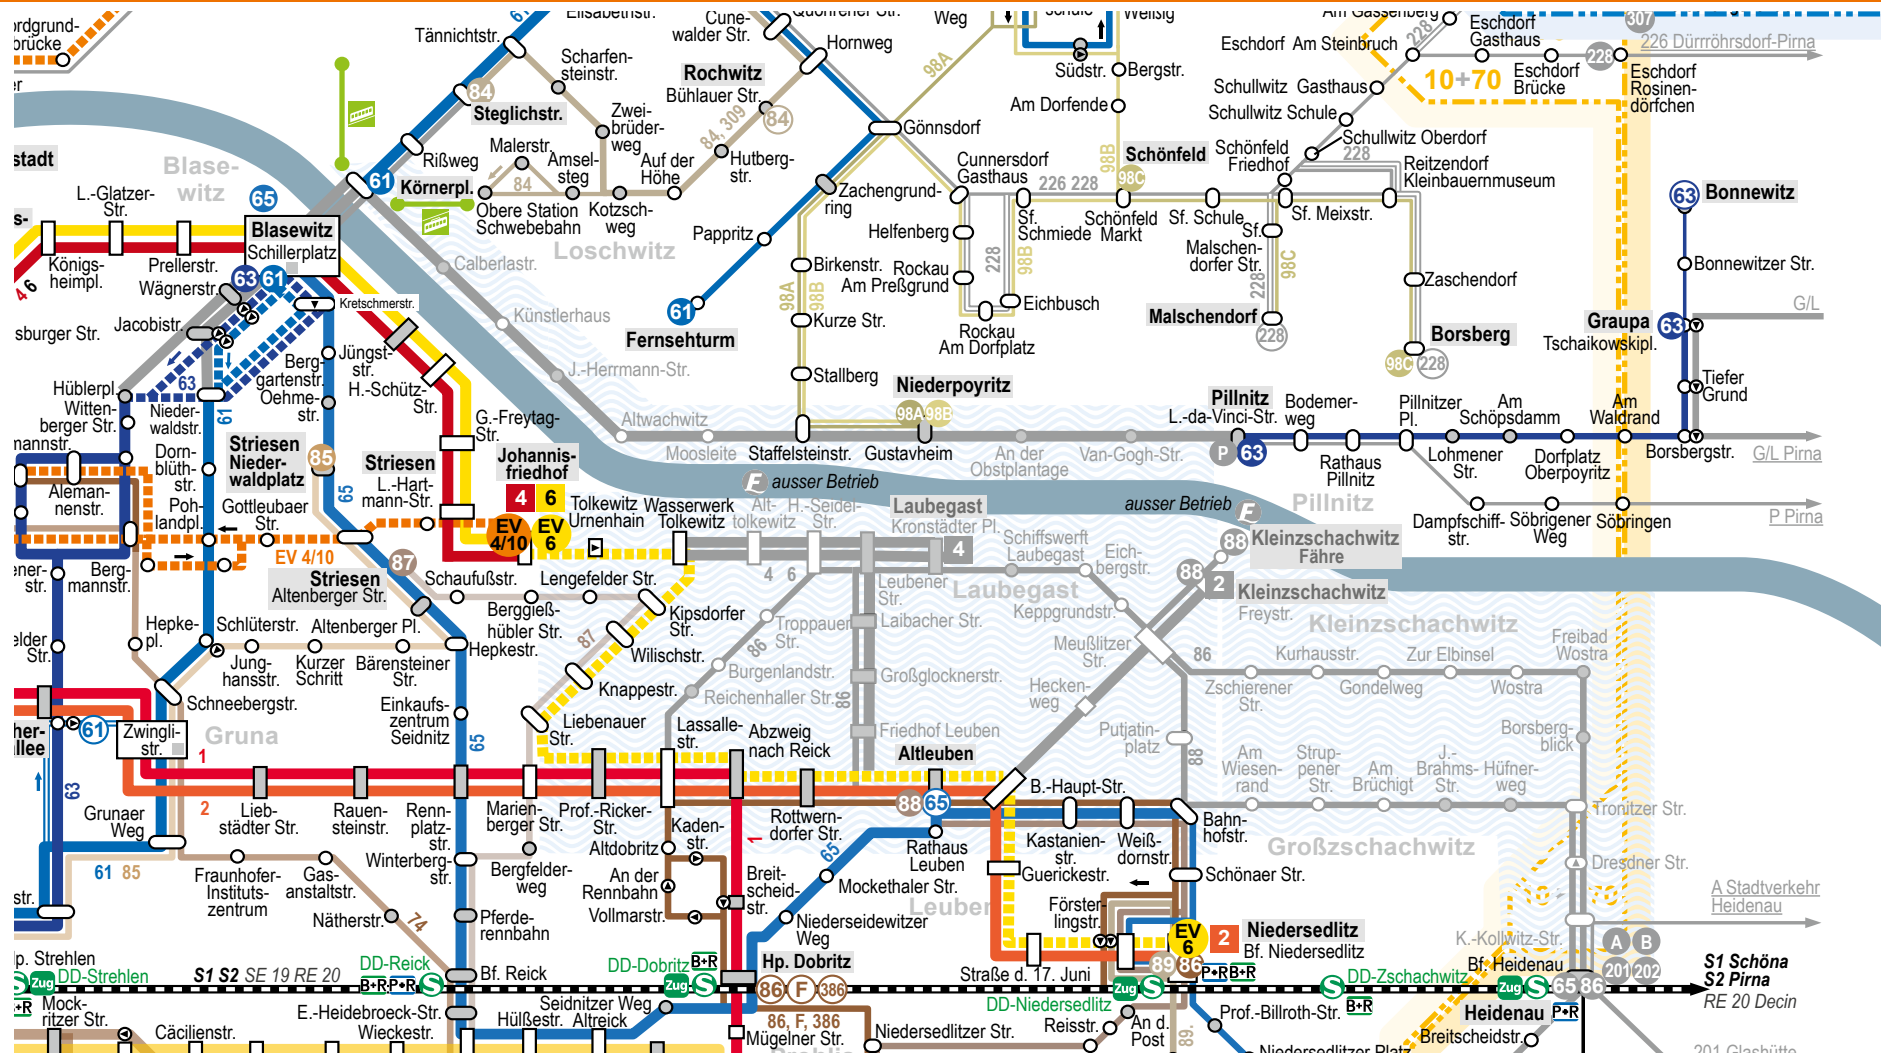

Umleitungen und Sperrungen Hochwasser 2013 in Dresden

Stand: 05.06.2013 14.30 Uhr

Wir bewegen Dresden.